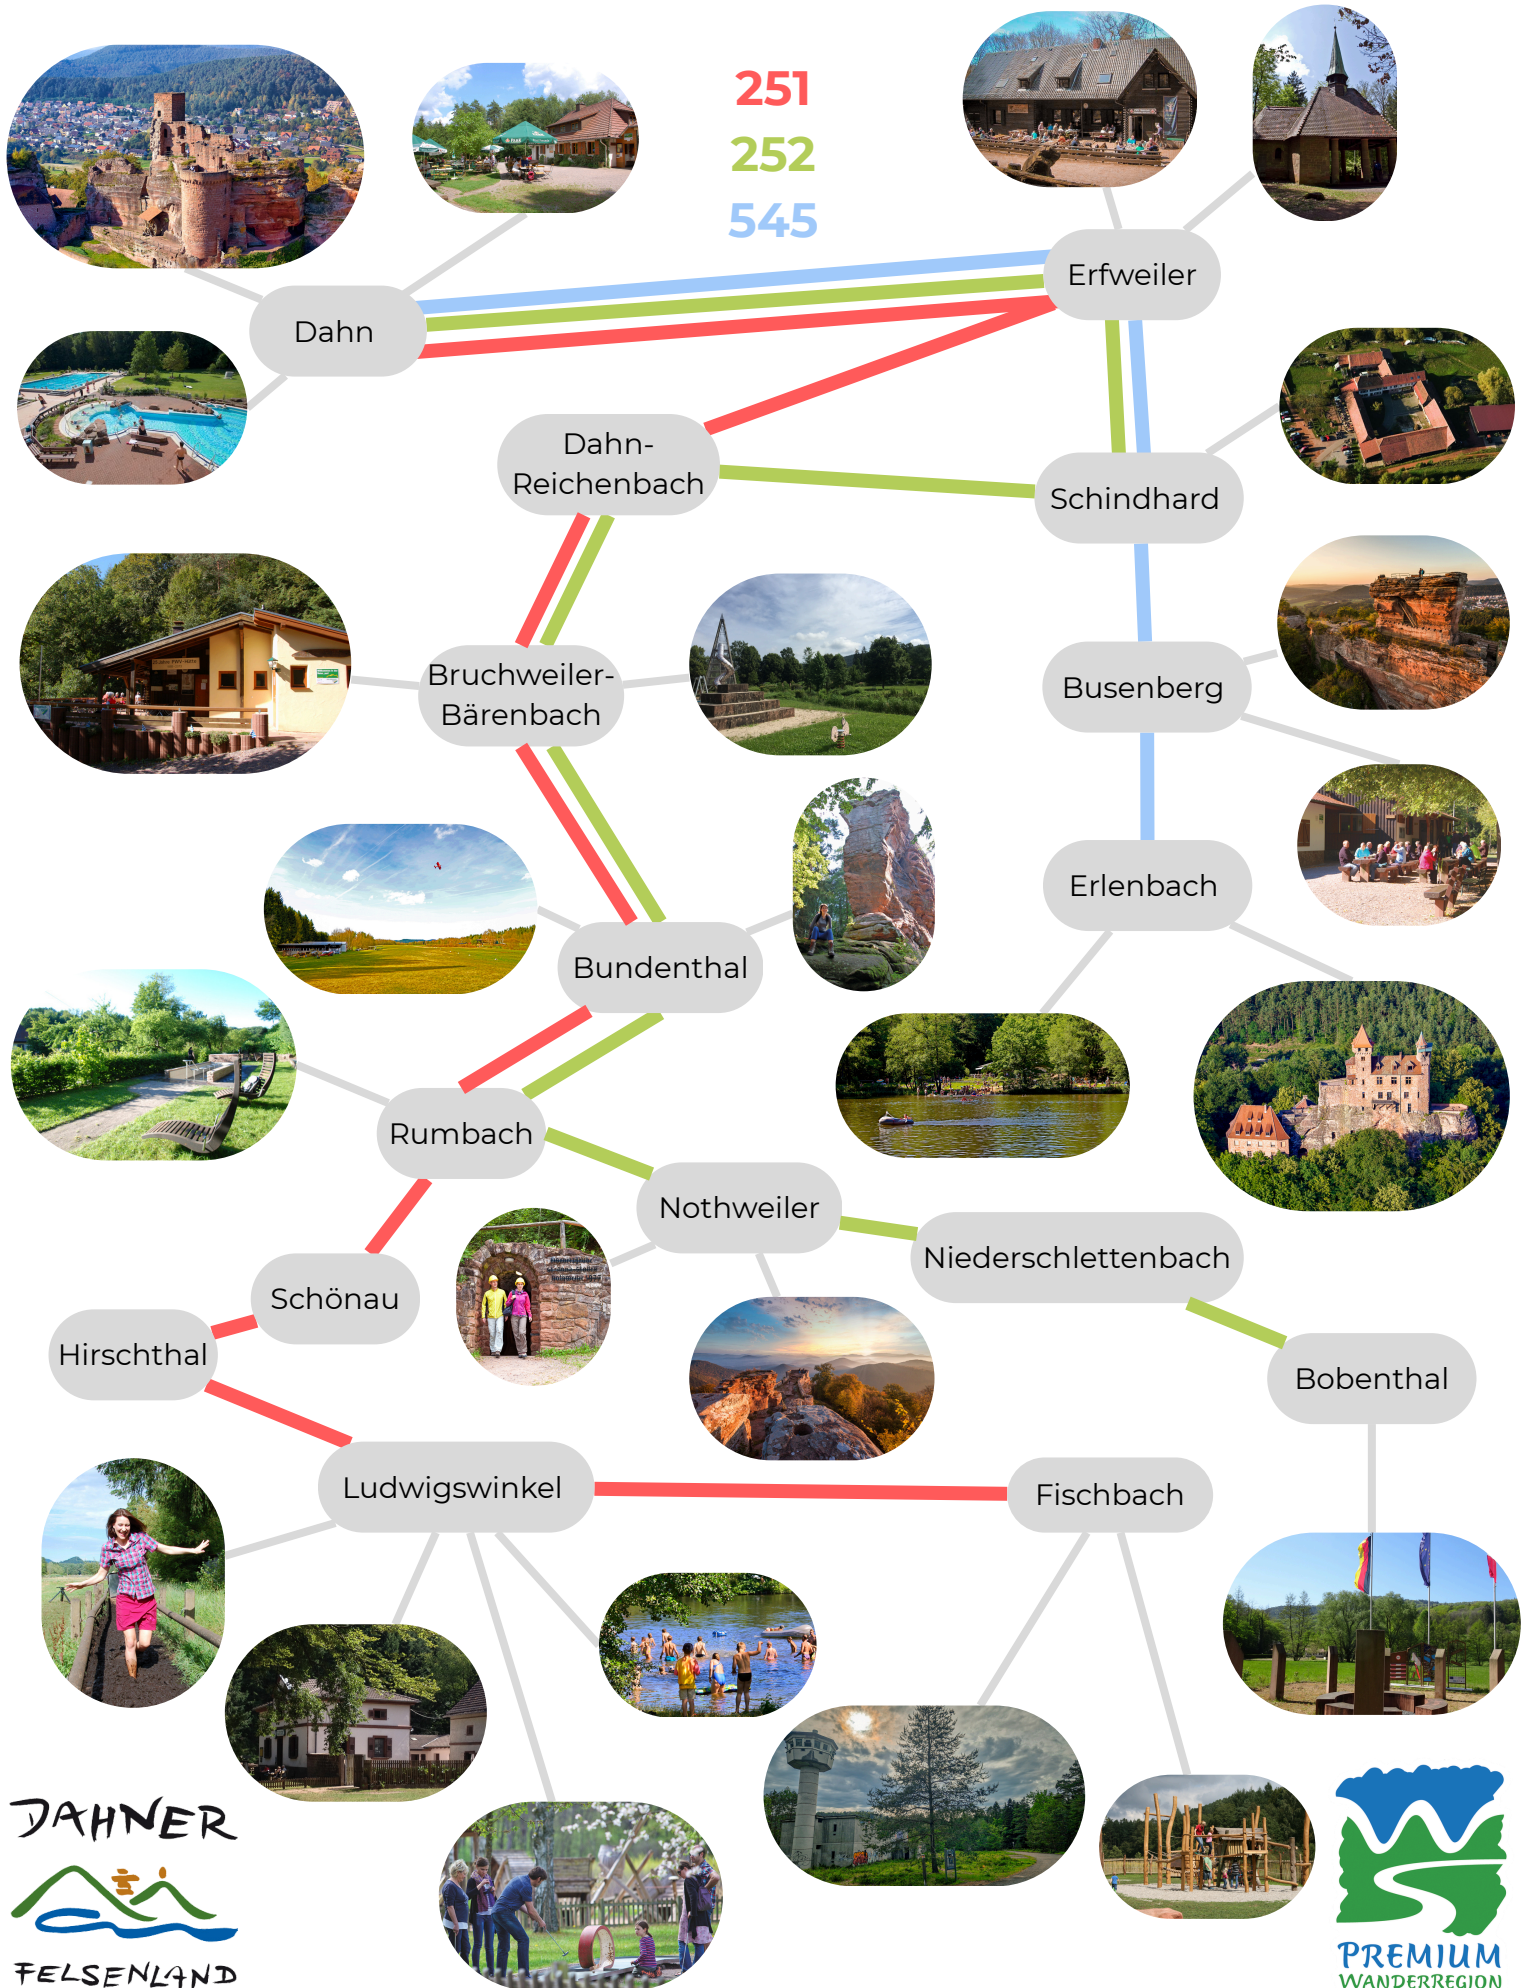

Ausflüge mit dem Bus im Dahner Felsenland

Die schönsten Ziele - bequem & ohne Auto erreichbar

Buslinie 251

Dahn - Ludwigswinkel

Dahn

Dahner Rundwanderweg
Dahner Felsenpfad
Felsenland Sagenweg
Elwetritscheweg
Wolfs-Tour
Luchs-Tour
Burg Neudahn-Tour
Kauert-Tour
Moosbachtal Tour
Planetenweg

Biosphären-Tour
Seerosen-Tour
Pamina Radweg
Klingbach Radweg
MTB Tour Nr. 13

Burgruine Alt-Dahn
Felsenland Badeparadies
Kreissgalerie
Kunstverein
Eselwandern
Minigolf im Kurpark
Subber Dubber
Sportpark
Kneipp-Anlagen
PWV Hütte

Europadenkmal

Buslinie 545

Dahn - Bad Bergzabern

Dahn

Dahner Rundwanderweg
Dahner Felsenpfad
Felsenland Sagenweg
Elwetritscheweg
Wolfs-Tour
Luchs-Tour
Burg Neudahn-Tour
Kauert-Tour
Moosbachtal Tour
Planetenweg

Erlenbach

Hans-Trapp-Tour
Burg Berwartstein-Tour
Seehof-Tour

Raubritter-Tour

Burg Berwartstein
Seehof

ÖFFENTLICH ANREISEN

Umweltfreundlich. Entspannt. Ohne Parkplatzsuche

Ganzjährig erreichbar:

Mit dem Zug bis **Hinterweidenthal** oder **Bad Bergzabern**
Von dort weiter mit dem **Linienbus** in die Region